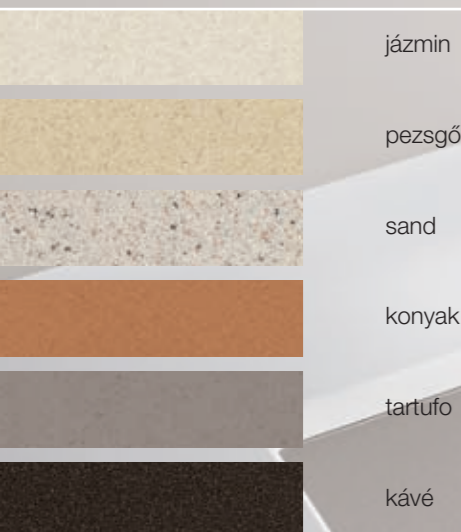

SILGRANIT® PuraDur® II